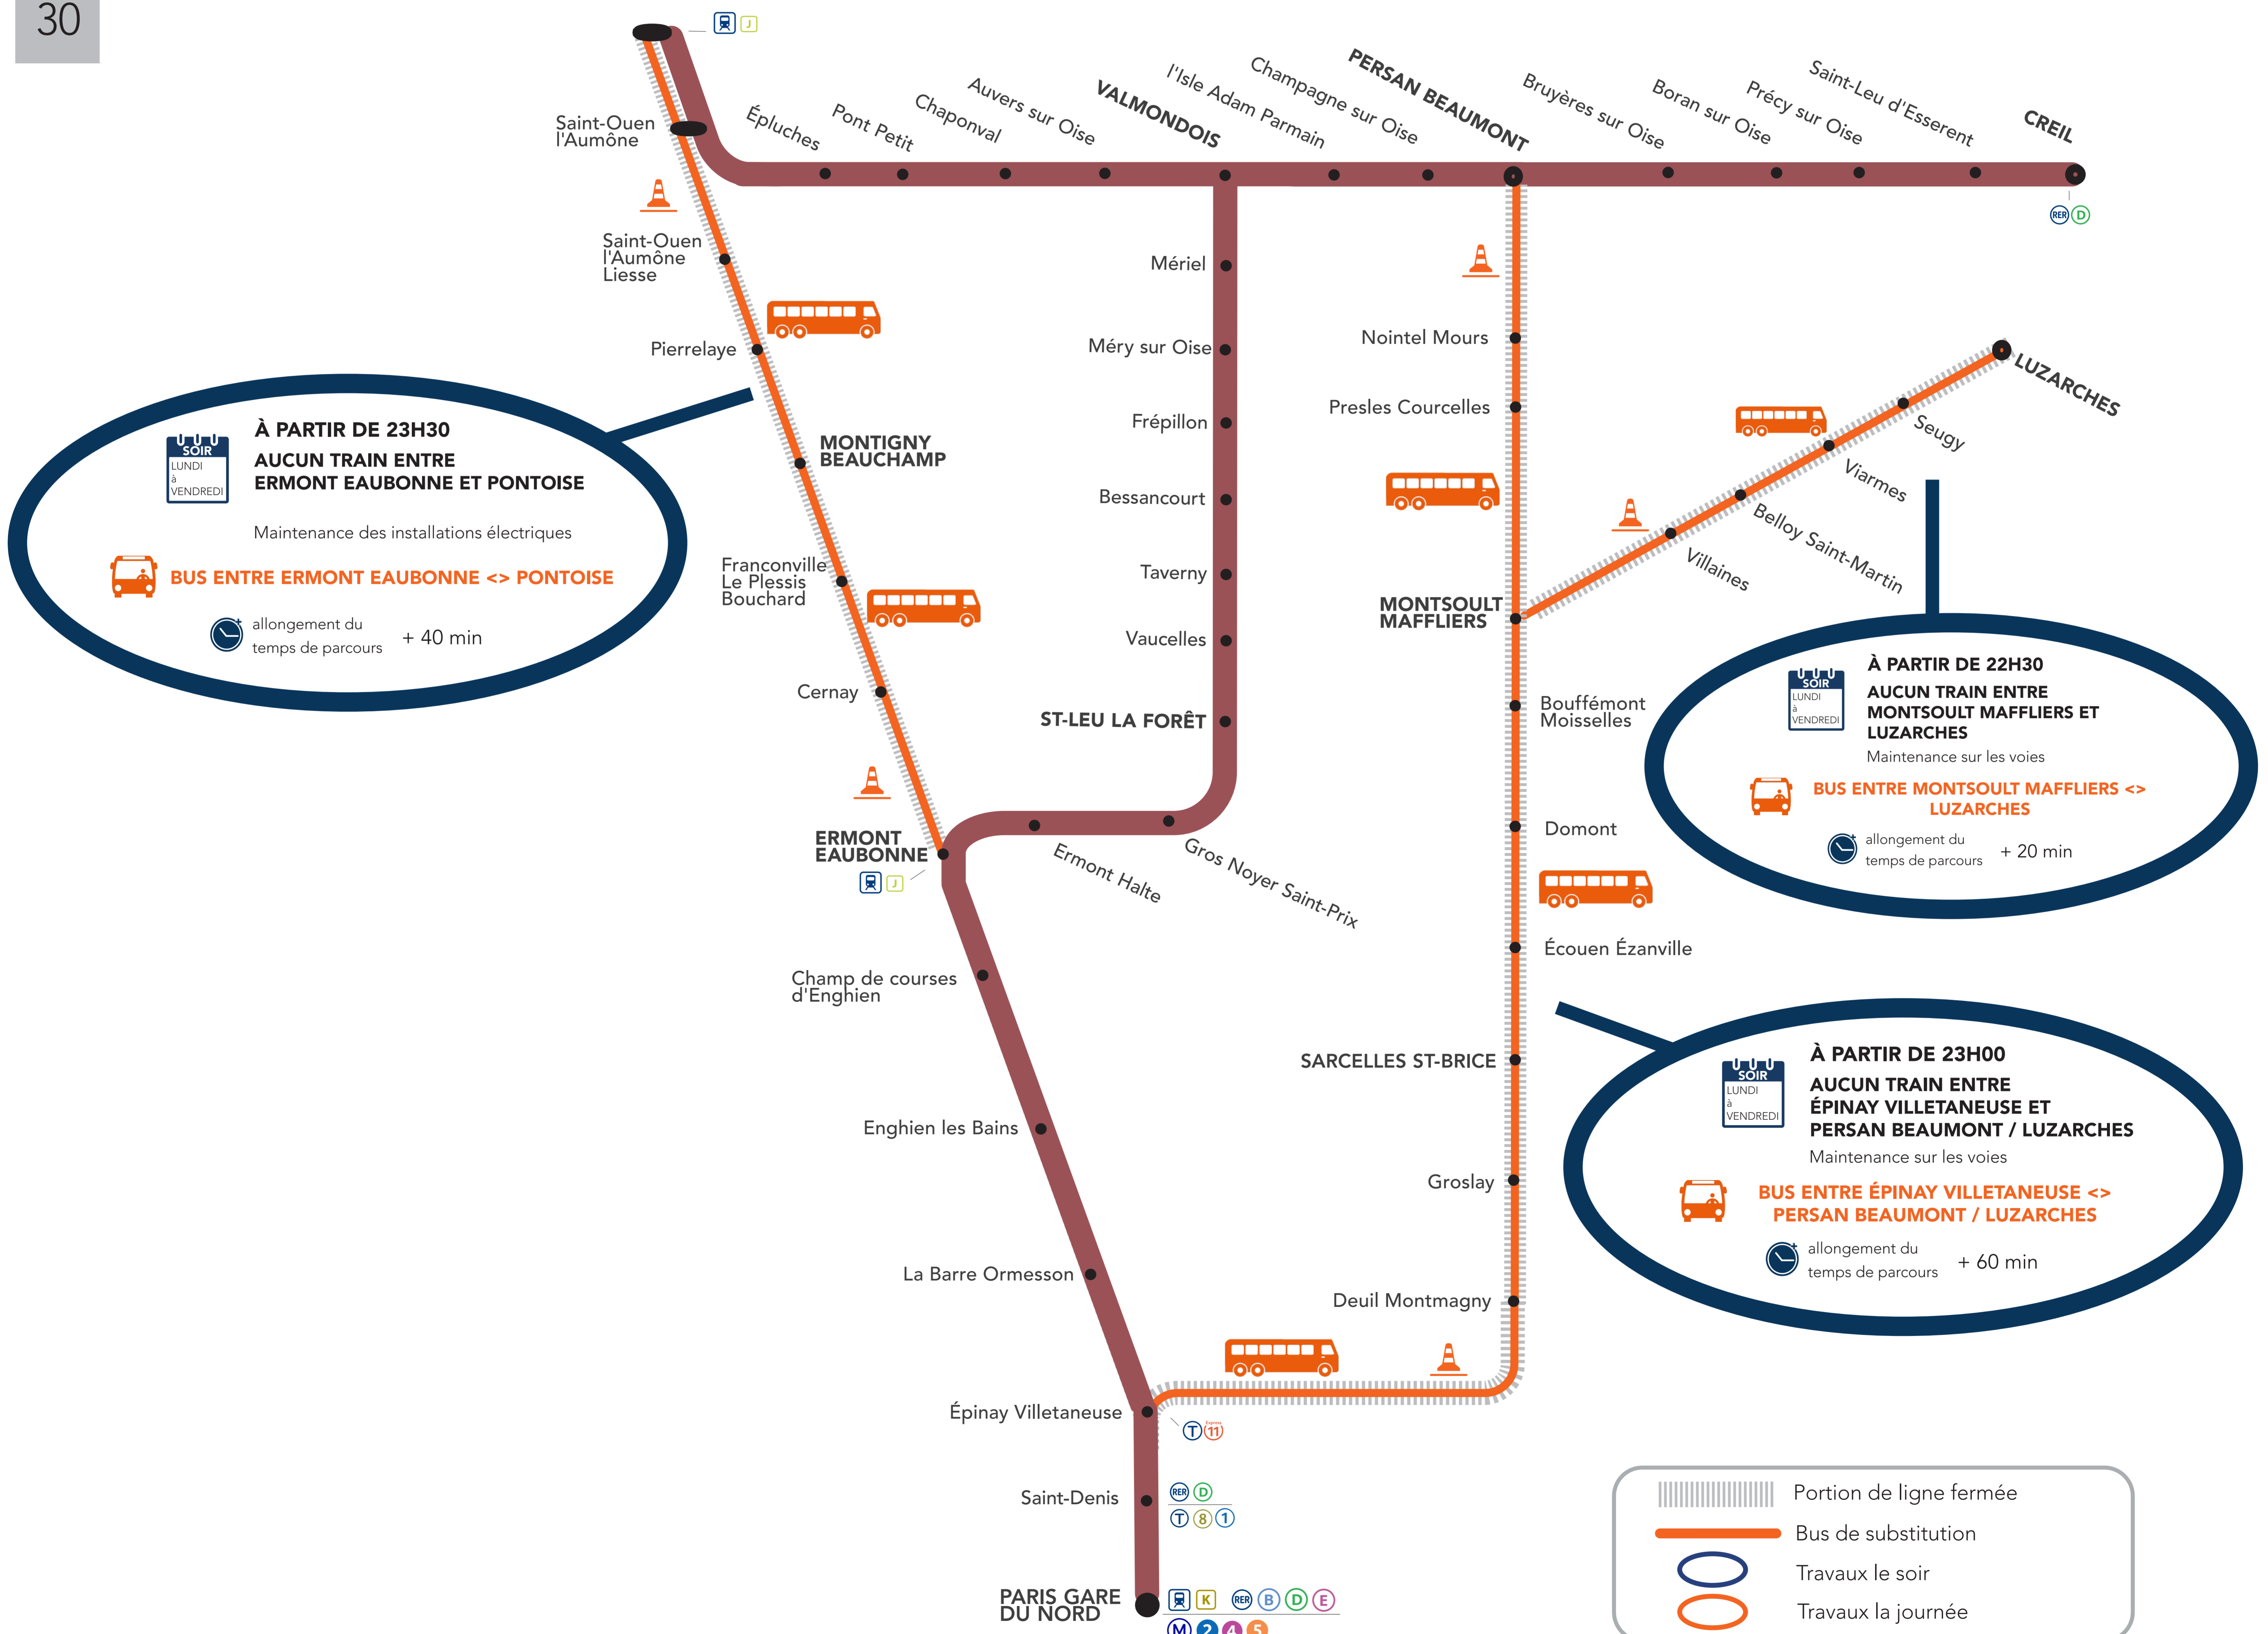

INFO TRAVAUX

SEPTEMBRE

lu ma me je ve sa di

						1
2	3	4	5	6	7	8
9	10	11	12	13	14	15
16	17	18	19	20	21	22
23	24	25	26	27	28	29
30						

Tous les travaux sur la ligne **H** semaine du 02 au 08 septembre

Anticipez vos déplacements dès à présent !

+ D'INFORMATION *

➔ sur l'appli SNCF ➔ sur transilien.com

➔ au guichet ➔ sur le blog de ligne

* Dépliants avec les horaires disponibles