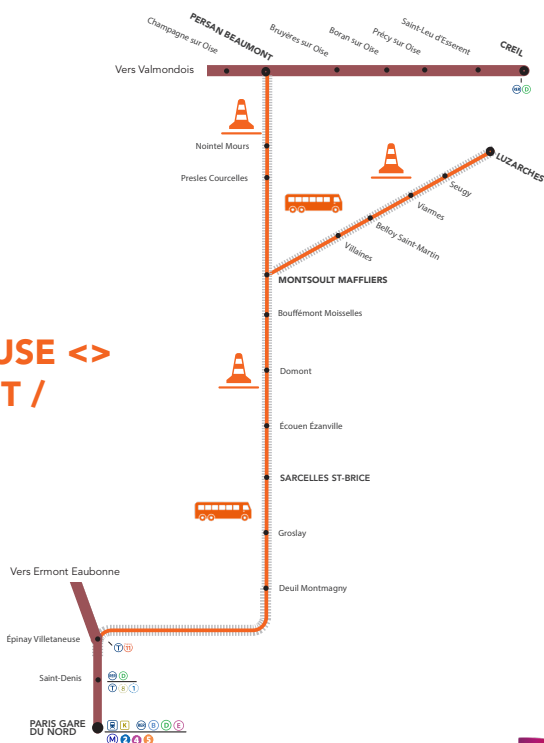

## LIGNE H FERMÉE

**À PARTIR DE 22H30**

**AUCUN TRAIN ENTRE**

**MONTSOULT MAFFLIERS <>  
LUZARCHES**

**À PARTIR DE 23H00**

**AUCUN TRAIN ENTRE**

**ÉPINAY VILLETANEUSE <>  
PERSAN BEAUMONT / LUZARCHES**

Maintenance sur les voies.

**BUS ENTRE  
ÉPINAY VILLETANEUSE <>  
PERSAN BEAUMONT /  
LUZARCHES**