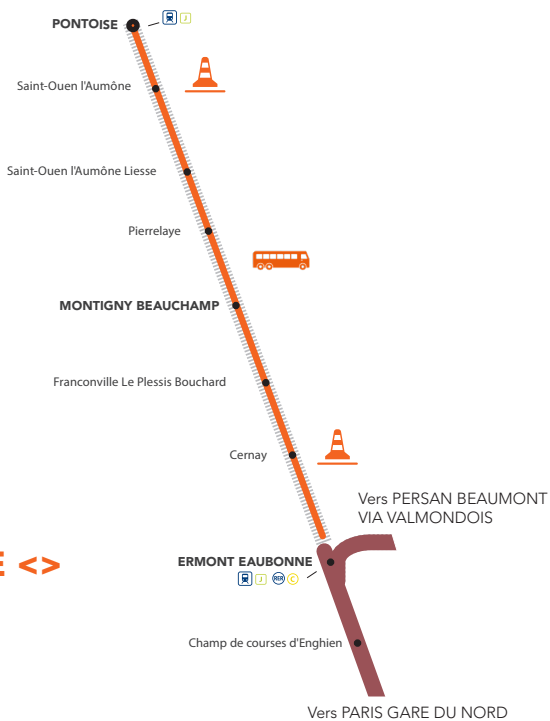

INFO TRAVAUX

SEPTEMBRE

lu	ma	me	je	ve	sa	di
						1
2	3	4	5	6	7	8
9	10	11	12	13	14	15
16	17	18	19	20	21	22
23	24	25	26	27	28	29
30						

LIGNE H FERMÉE

À PARTIR DE 23H30

AUCUN TRAIN ENTRE

ERMONT EAUBONNE <> PONTOISE

Maintenance des installations électriques

**BUS ENTRE
ERMONT-EAUBONNE <>
PONTOISE**

PARIS NORD <> ERMONT EAUBONNE MONTIGNY BEAUCHAMP <> PONTOISE

du lundi 2 au vendredi 6 septembre
du lundi 9 au jeudi 12 septembre
du lundi 16 au vendredi 20 septembre

Dernier train direction
Pontoise à circuler
normalement

	123599	124689	123601	BUS	124691	123603	BUS	123605	BUS	123607	BUS
Paris Nord	22:41	22:56	23:11		23:26	23:41		00:11		00:49	
St-Denis	22:47	23:02	23:17		23:32	23:47		00:15		00:55	
Épinay Villetaneuse	22:51	23:06	23:21		23:36	23:51		00:21		00:59	
La Barre Ormesson	22:53	23:08	23:23		23:38	23:53		00:23		01:01	
Enghien les Bains	22:55	23:10	23:25		23:40	23:55		00:25		01:03	
Enghien Champ de Courses	22:58	23:13	23:28		23:43	23:58		00:28		01:06	
Ermont Eaubonne (arrivée)	23:00	23:15	23:30		23:46	00:00		00:30		01:08	
Ermont Eaubonne (départ)	23:01			23:40			00:10		00:40		01:18
Cernay	23:03			23:43			00:13		00:43		01:21
Franconville Le Plessis Bouchard	23:06			23:52			00:22		00:52		01:30
Montigny Beauchamp	23:10			00:01			00:31		01:01		01:39
Pierrelaye	23:13			00:12			00:42		01:12		01:50
St-Ouen l'Aumône liesse	23:17			00:21			00:51		01:21		01:59
St-Ouen l'Aumône	23:20			00:27			00:57		01:27		02:05
Pontoise	23:21			00:31			01:01		01:31		02:09