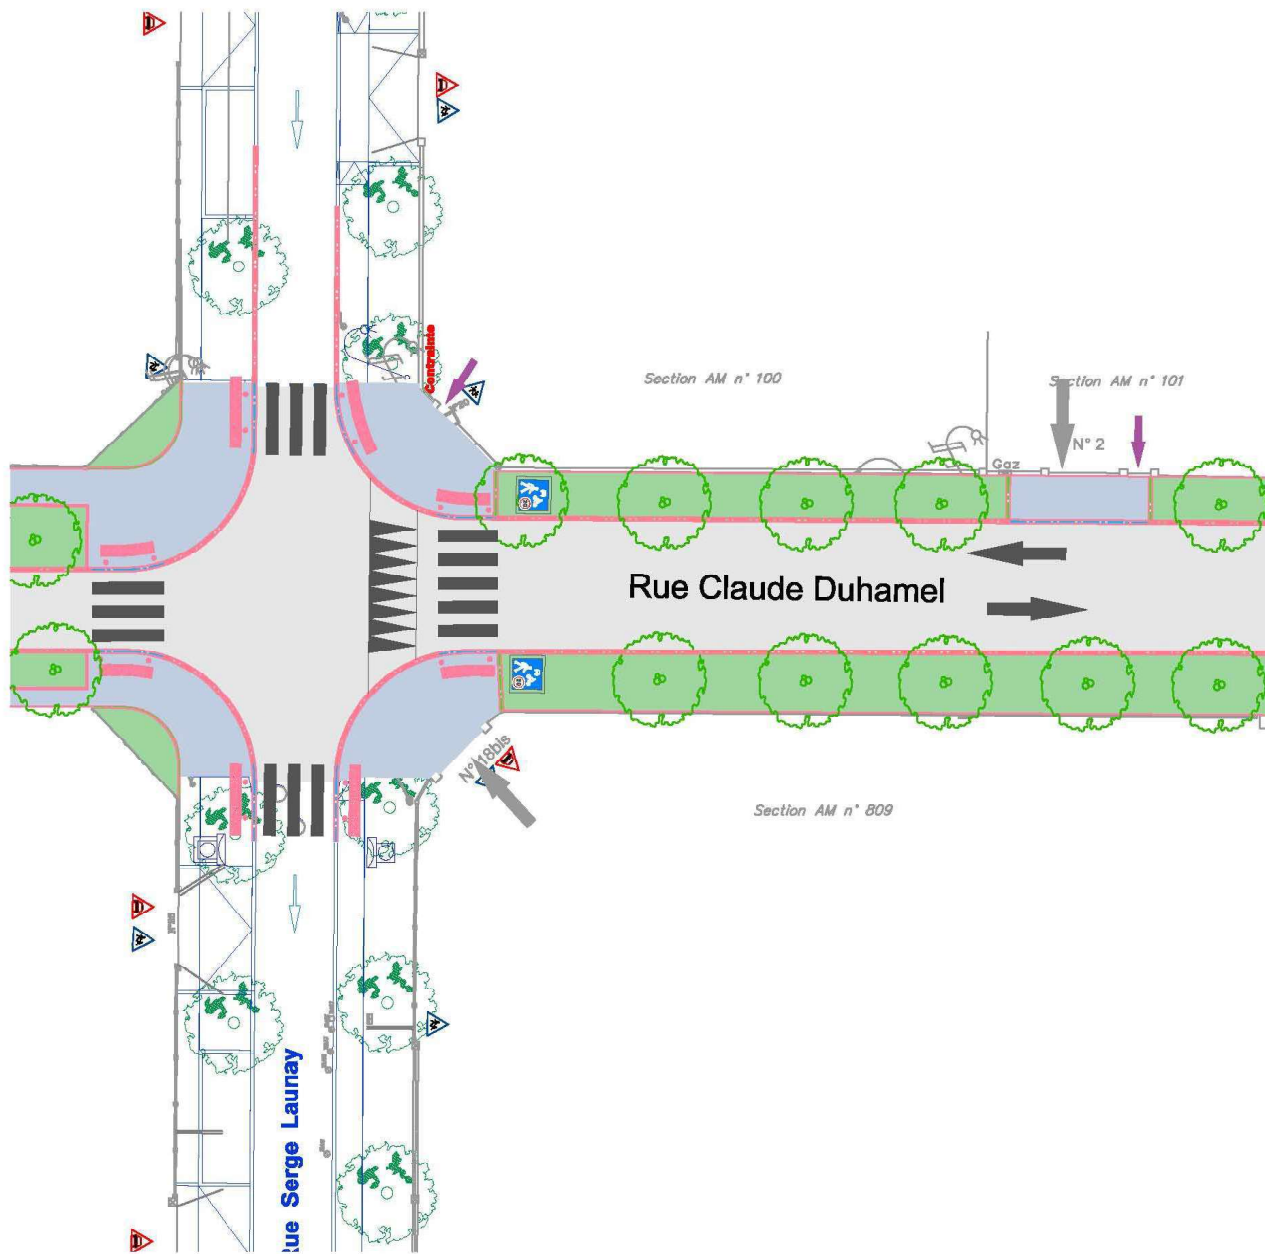

# PLAN MASSE – rue Lucien Boxstaël

10

**A** Voie de circulation : enrobé

**C** Stationnements

**E** Zone gravier engazonné

**B** Circulation piétonne : enrobé

**D** Espace vert

# PLAN MASSE – rue Claude Duhamel

:92

\* B46

# COUPE DE PRINCIPE