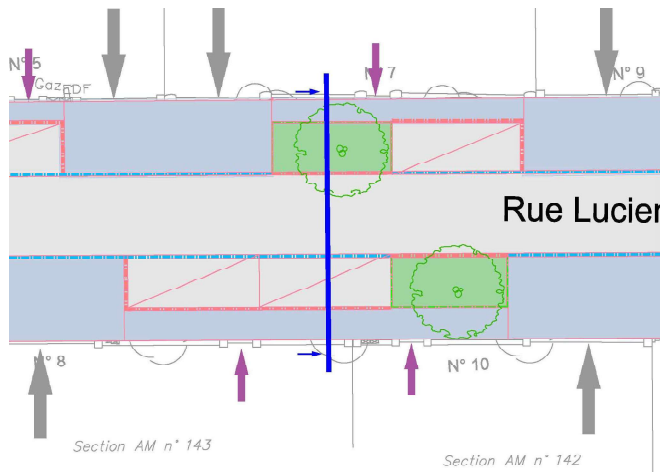

# PLAN MASSE – rue Lucien Boxstaël

10

**A** Voie de circulation : enrobé

**C** Stationnements

**E** Zone gravier engazonné

**B** Circulation piétonne : enrobé

**D** Espace vert

# PLAN MASSE – rue Claude Duhamel

:92

\* B46