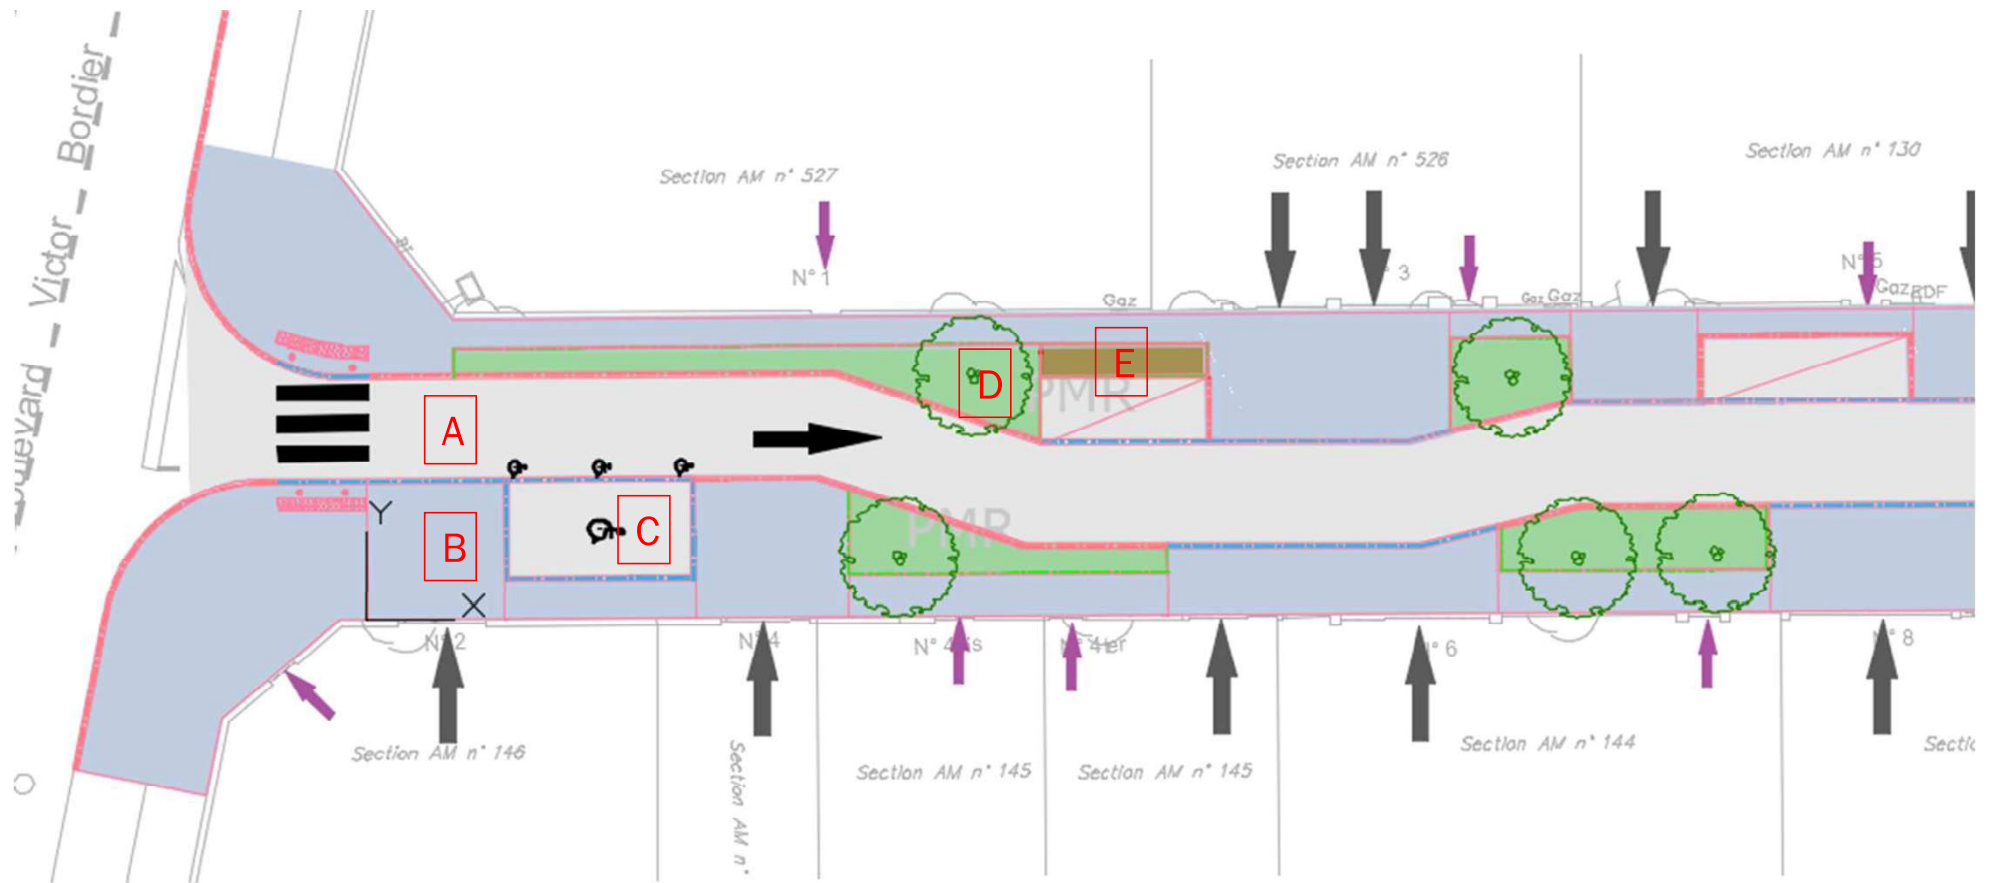

# PLAN MASSE – rue Lucien Boxstaël

10

**A** Voie de circulation : enrobé

**C** Stationnements

**E** Zone gravier engazonné

**B** Circulation piétonne : enrobé

**D** Espace vert

# COUPE DE PRINCIPE

# PLAN MASSE – rue Claude Duhamel

:92

\* B46