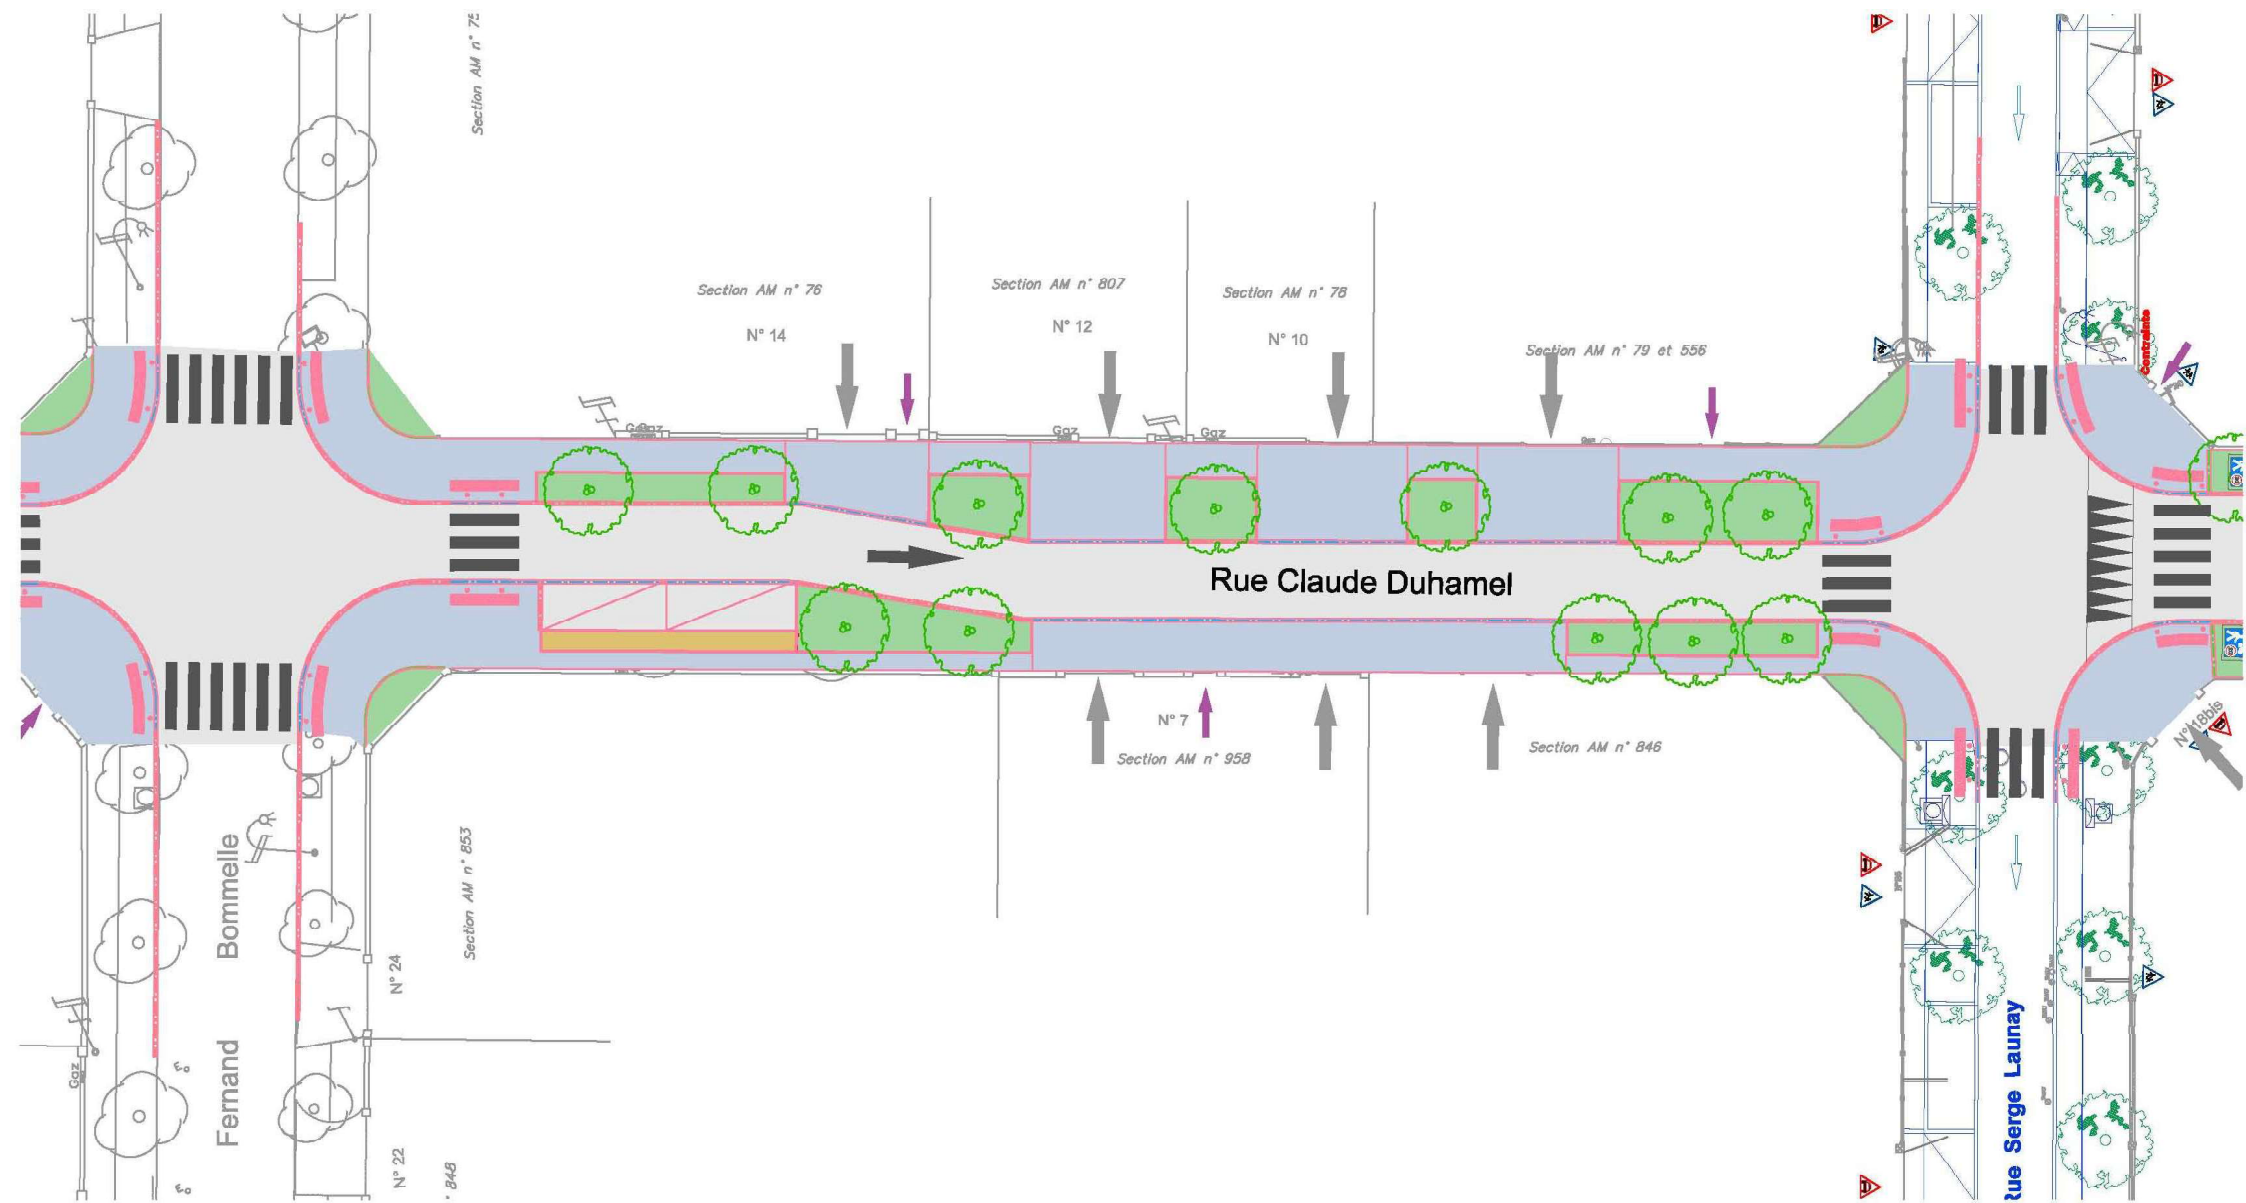

# PLAN MASSE – rue Lucien Boxstaël

10

**A** Voie de circulation : enrobé

**C** Stationnements

**E** Zone gravier engazonné

**B** Circulation piétonne : enrobé

**D** Espace vert

# PLAN MASSE – rue Claude Duhamel

:92

\* B46

# COUPE DE PRINCIPE