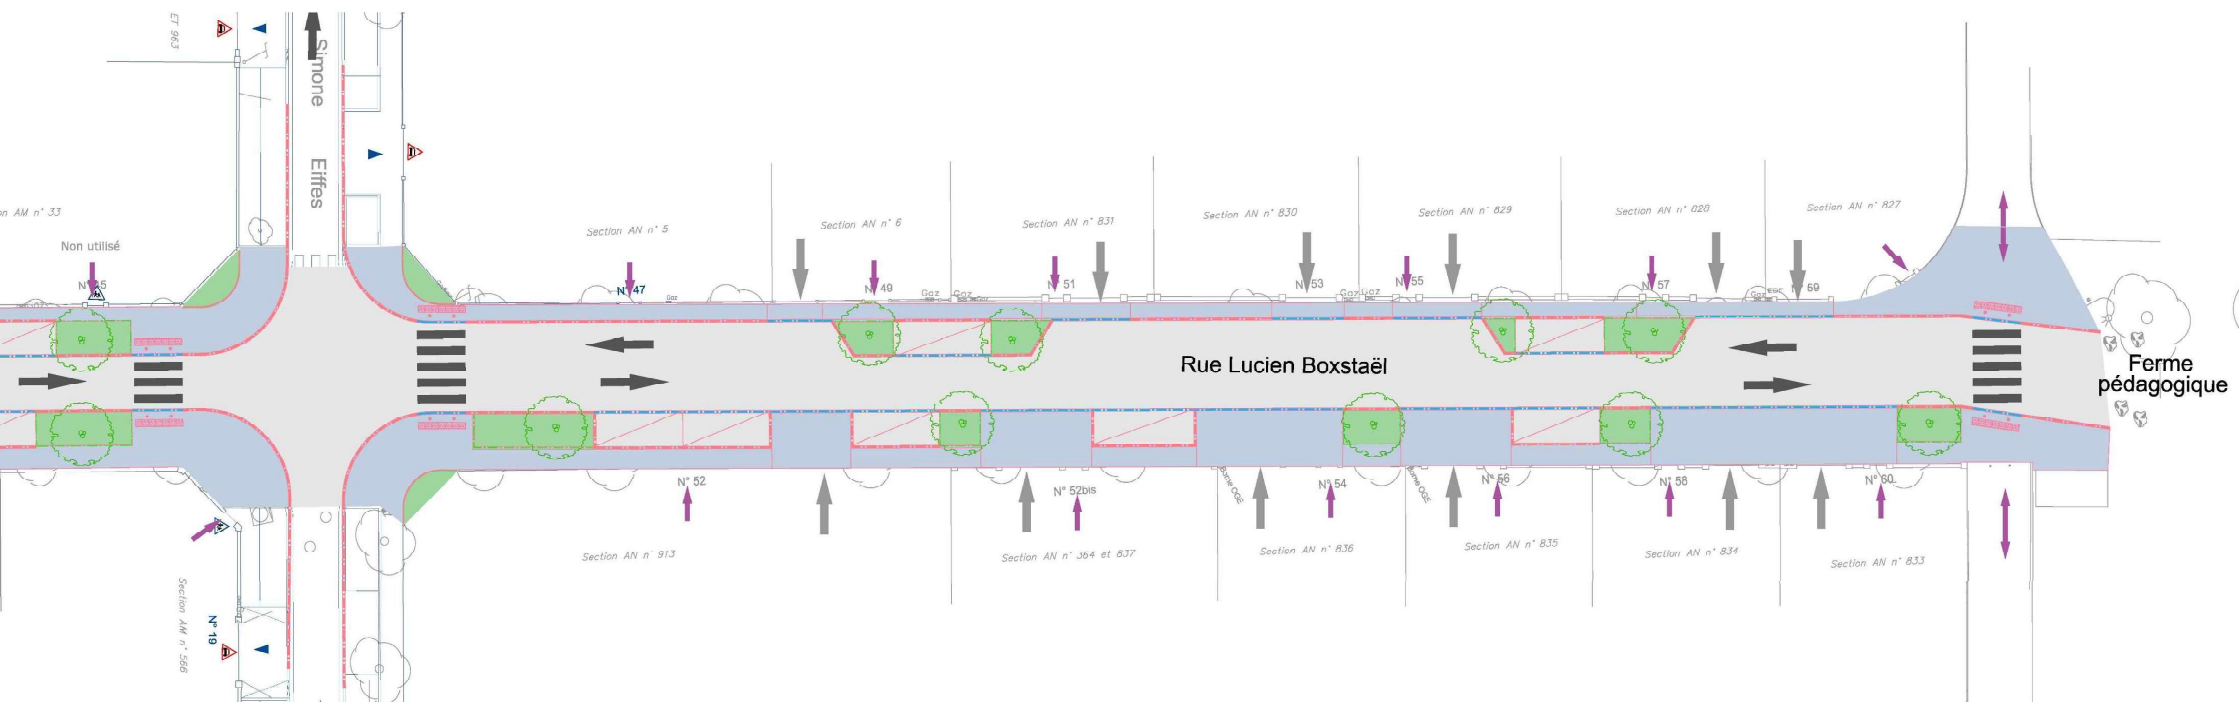

# PLAN MASSE – rue Lucien Boxstaël

10

**A** Voie de circulation : enrobé

**C** Stationnements

**E** Zone gravier engazonné

**B** Circulation piétonne : enrobé

**D** Espace vert

# COUPE DE PRINCIPE

# PLAN MASSE – rue Claude Duhamel

:92

\* B46