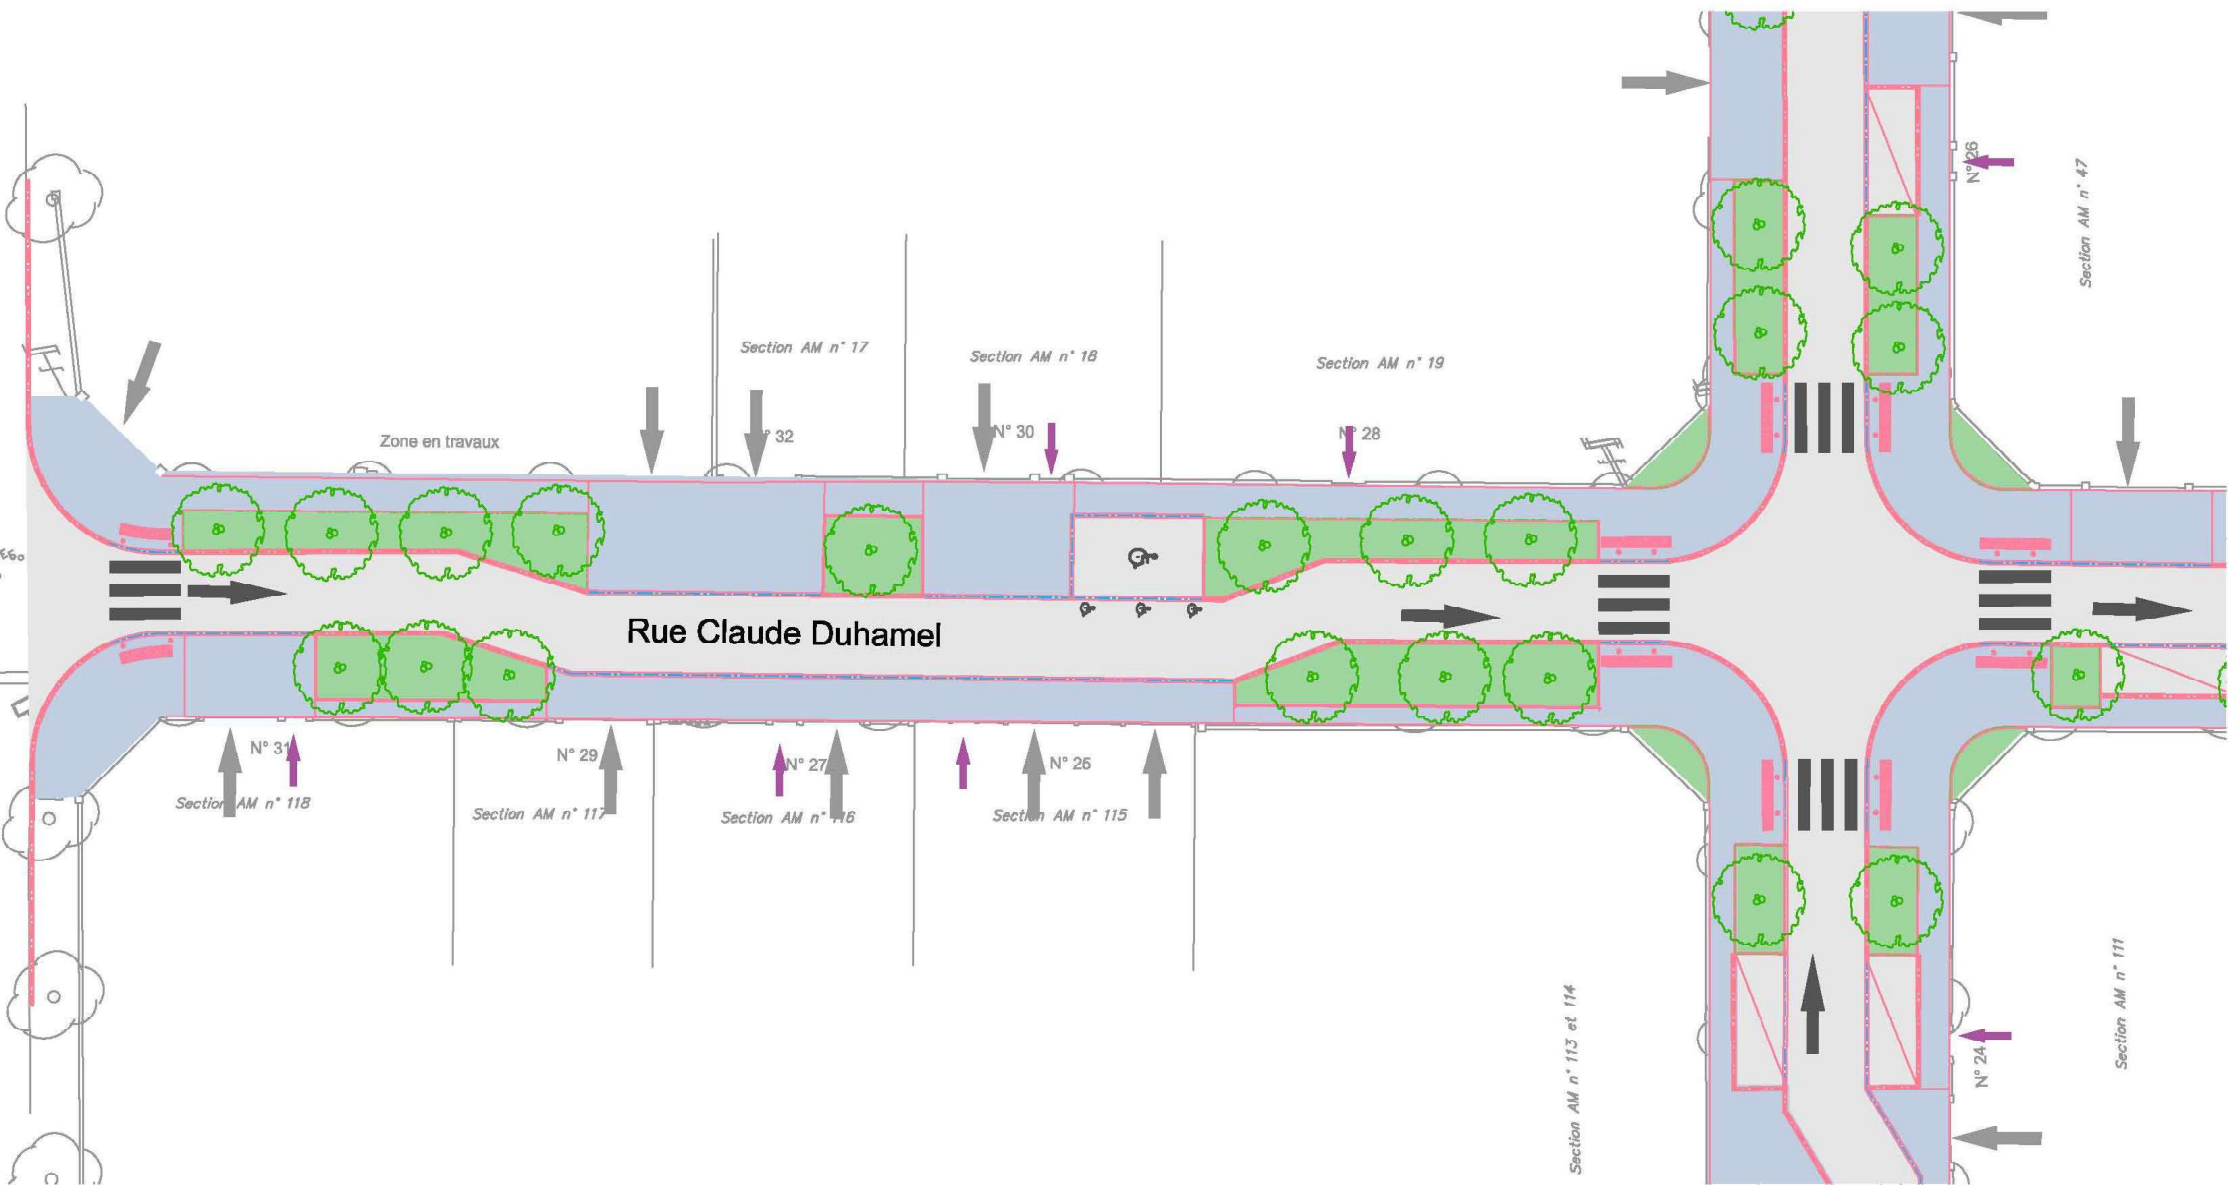

# PLAN MASSE – rue Lucien Boxstaël

10

**A** Voie de circulation : enrobé

**C** Stationnements

**E** Zone gravier engazonné

**B** Circulation piétonne : enrobé

**D** Espace vert

# COUPE DE PRINCIPE

# PLAN MASSE – rue Claude Duhamel

:92

\* B46