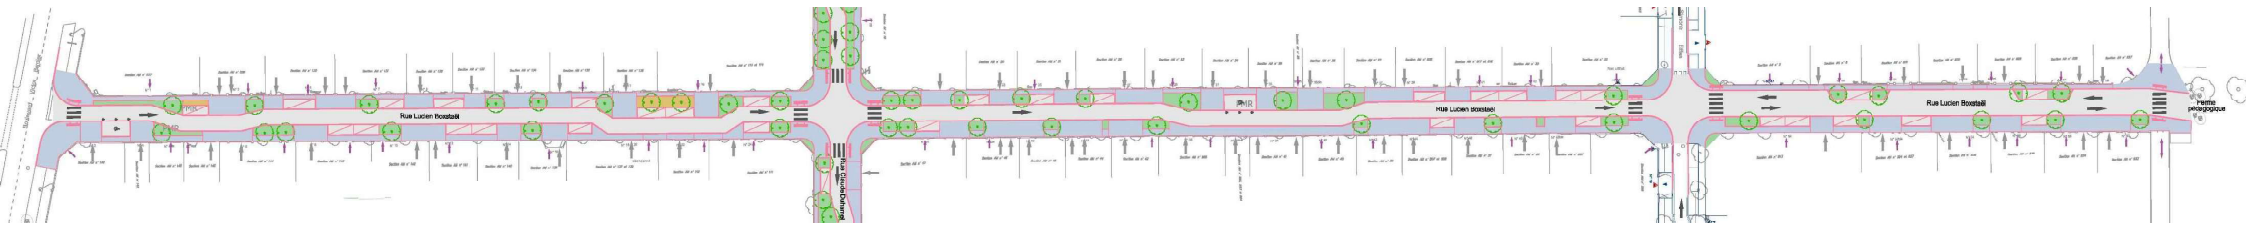

# PLAN MASSE – rue Lucien Boxstaël

10

**A** Voie de circulation : enrobé

**C** Stationnements

**E** Zone gravier engazonné

**B** Circulation piétonne : enrobé

**D** Espace vert

# PLAN MASSE – rue Claude Duhamel

:92

\* B46