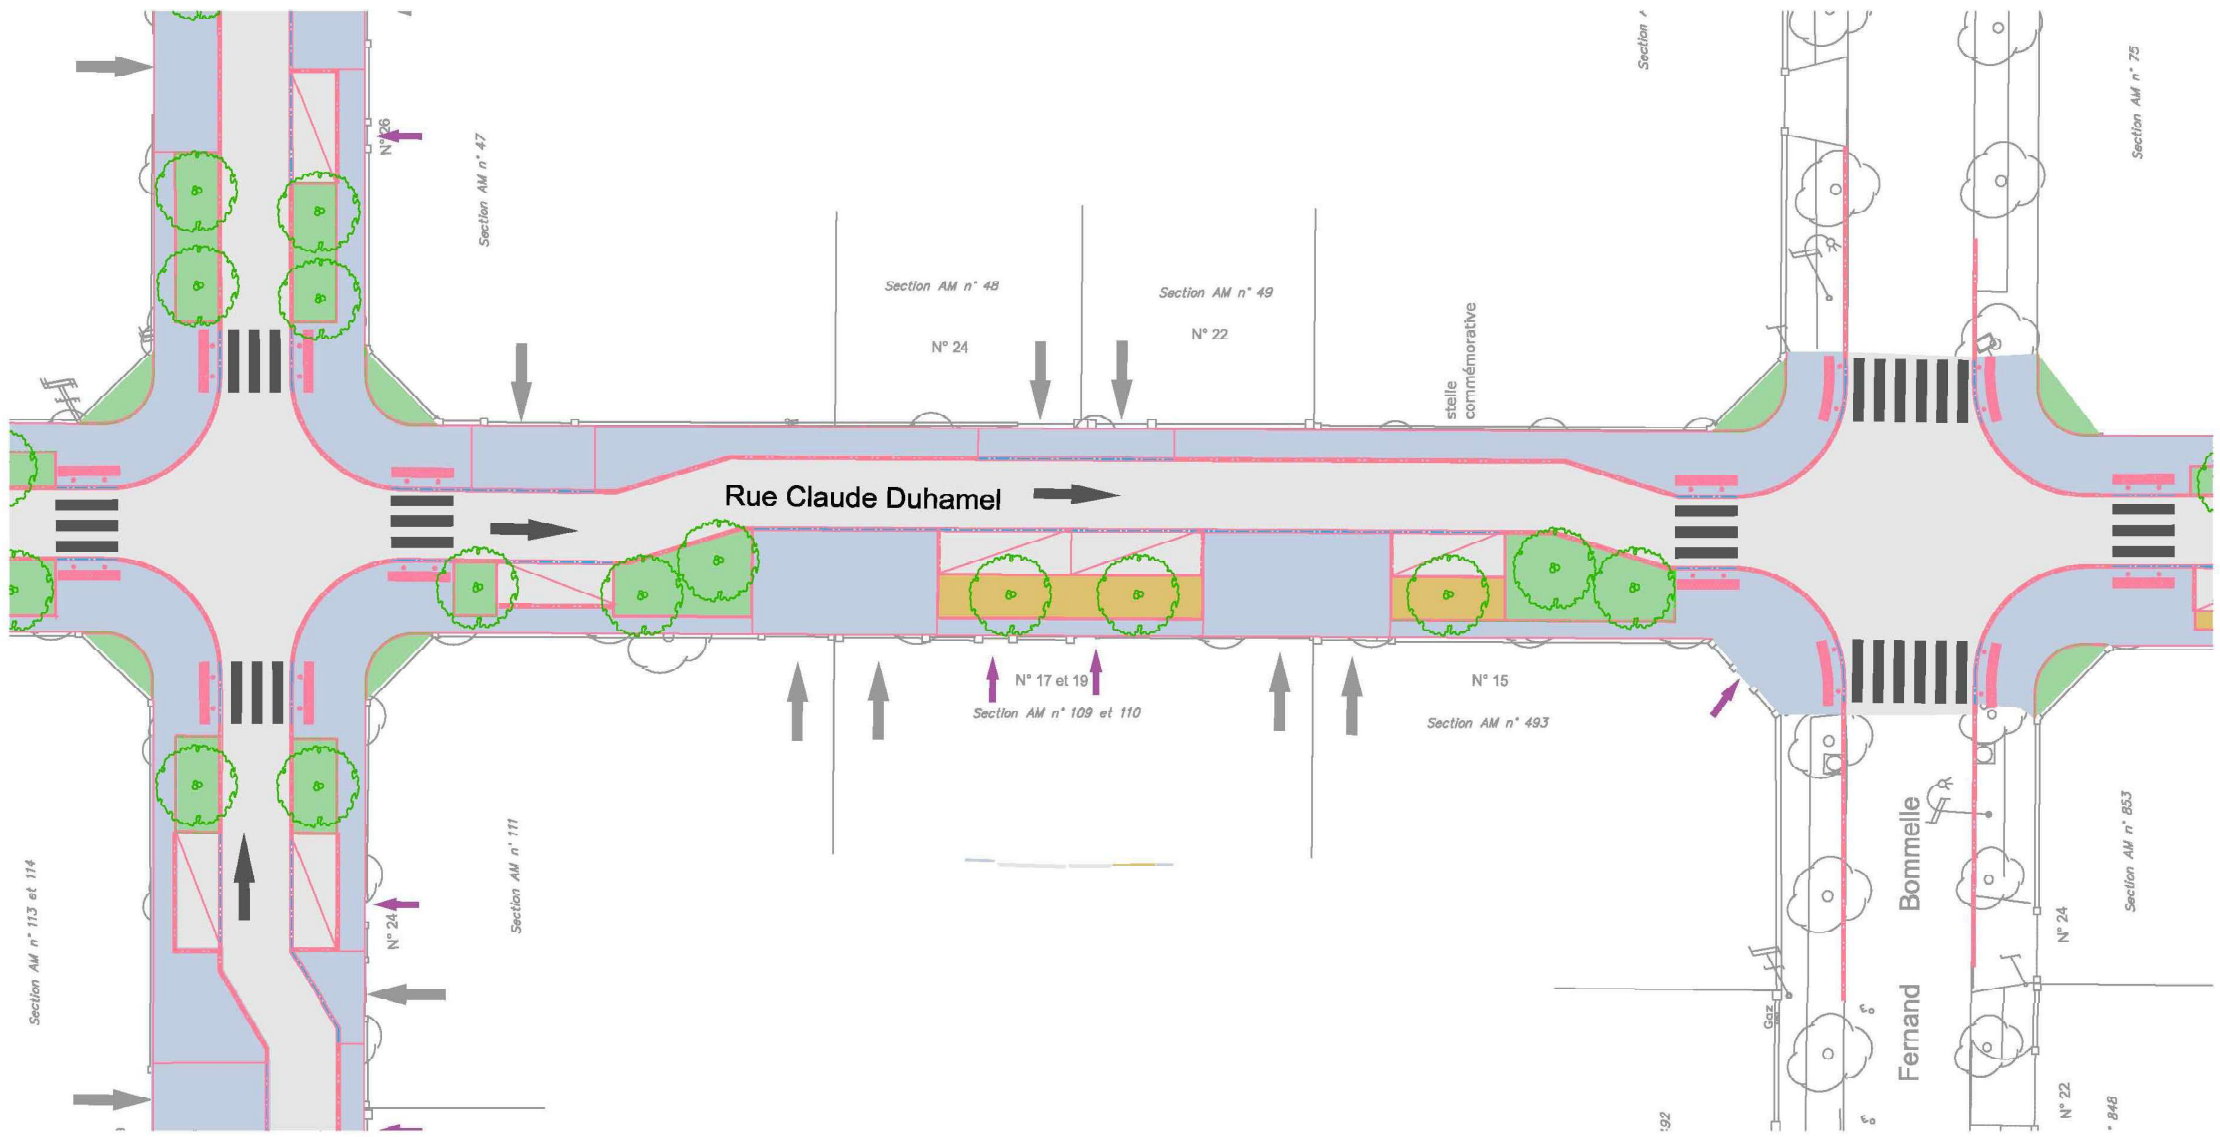

# PLAN MASSE – rue Lucien Boxstaël

10

**A** Voie de circulation : enrobé

**C** Stationnements

**E** Zone gravier engazonné

**B** Circulation piétonne : enrobé

**D** Espace vert

# COUPE DE PRINCIPE

# PLAN MASSE – rue Claude Duhamel

:92

\* B46