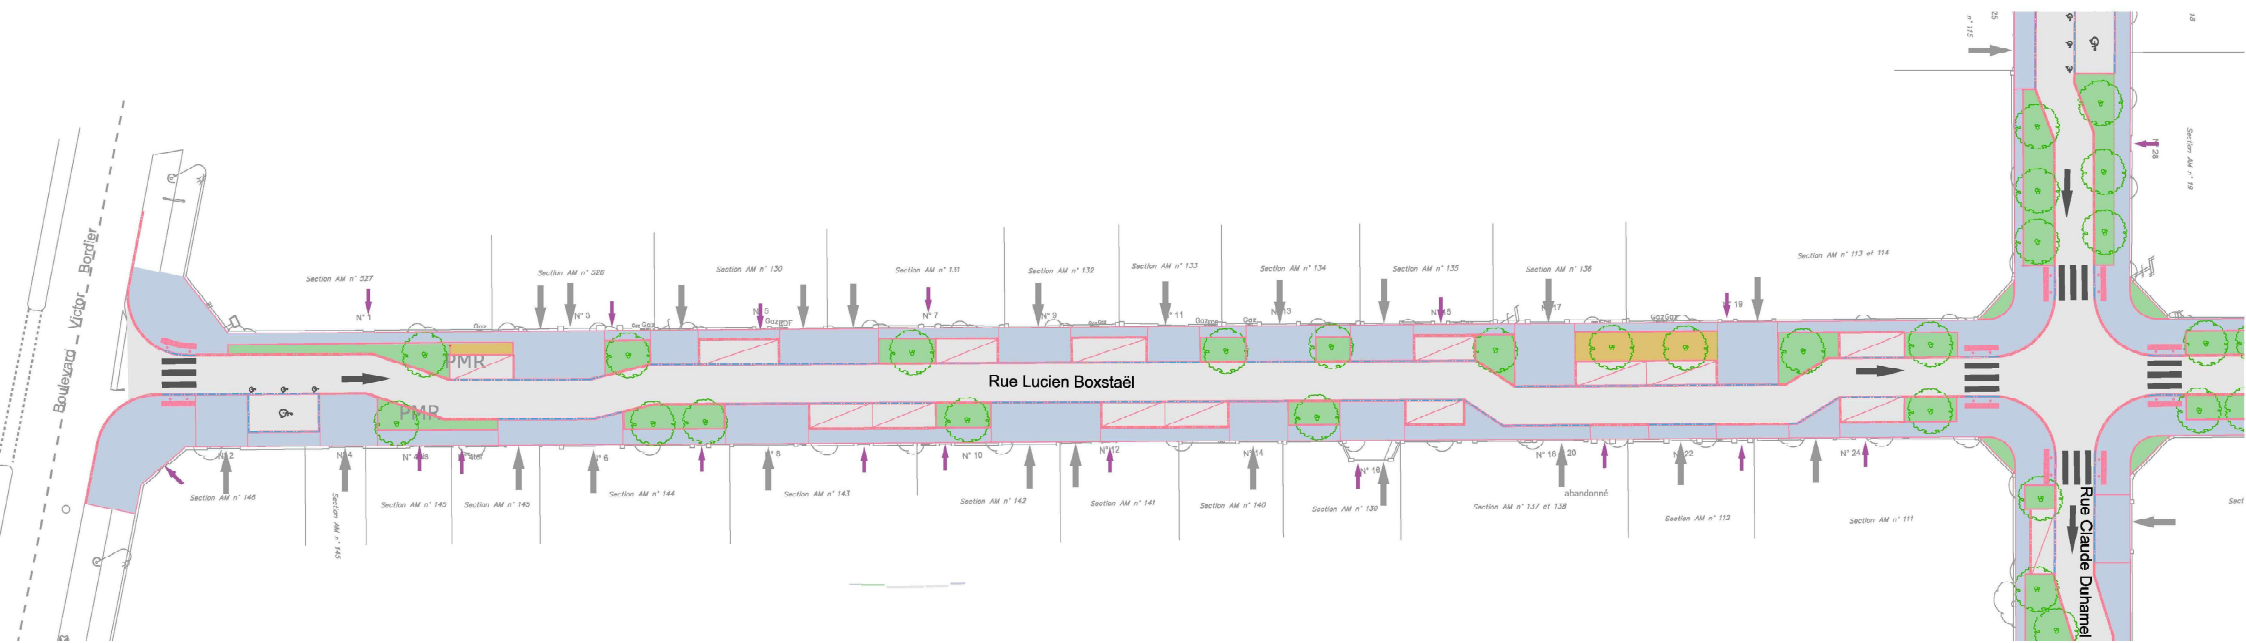

# PLAN MASSE – rue Lucien Boxstaël

10

**A** Voie de circulation : enrobé

**C** Stationnements

**E** Zone gravier engazonné

**B** Circulation piétonne : enrobé

**D** Espace vert

# COUPE DE PRINCIPE

# PLAN MASSE – rue Claude Duhamel

:92

\* B46