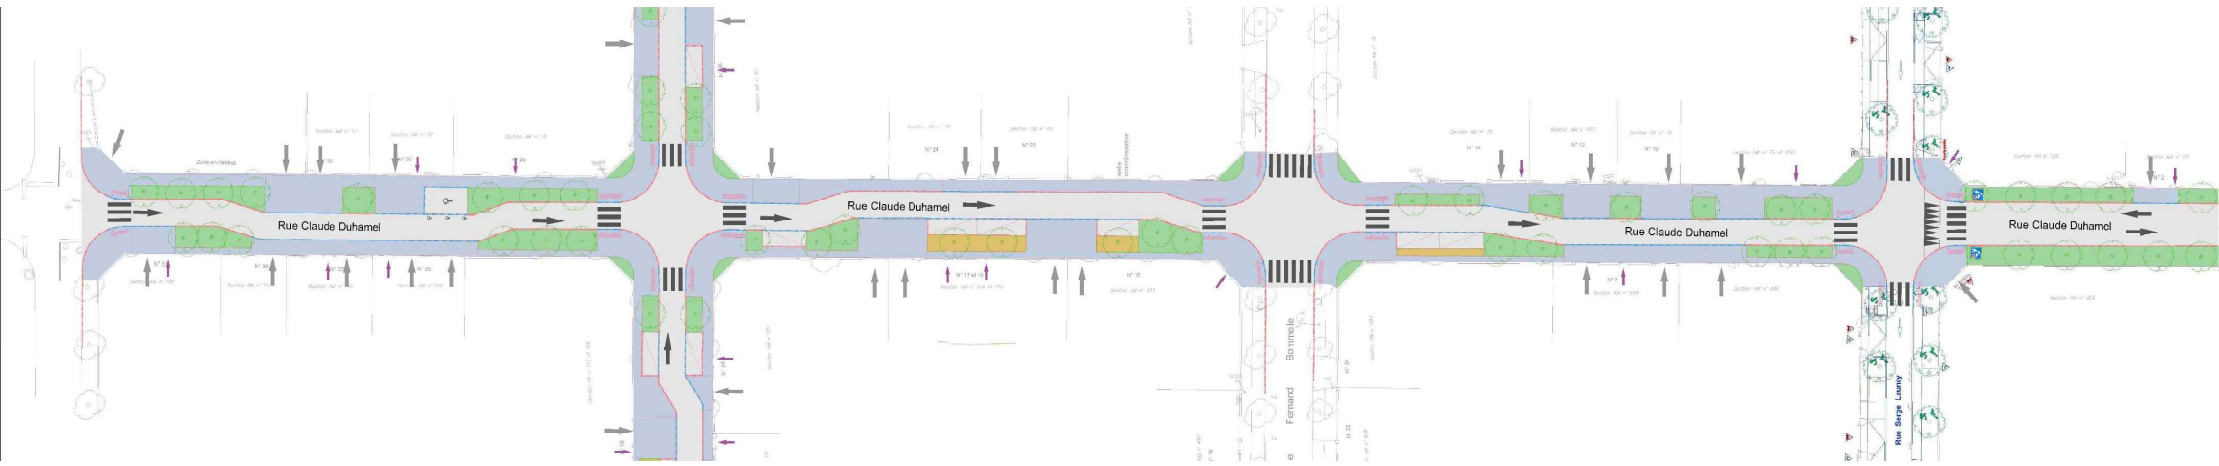

# PLAN MASSE – rue Lucien Boxstaël

10

**A** Voie de circulation : enrobé

**C** Stationnements

**E** Zone gravier engazonné

**B** Circulation piétonne : enrobé

**D** Espace vert

# COUPE DE PRINCIPE

# PLAN MASSE – rue Claude Duhamel

:92

\* B46